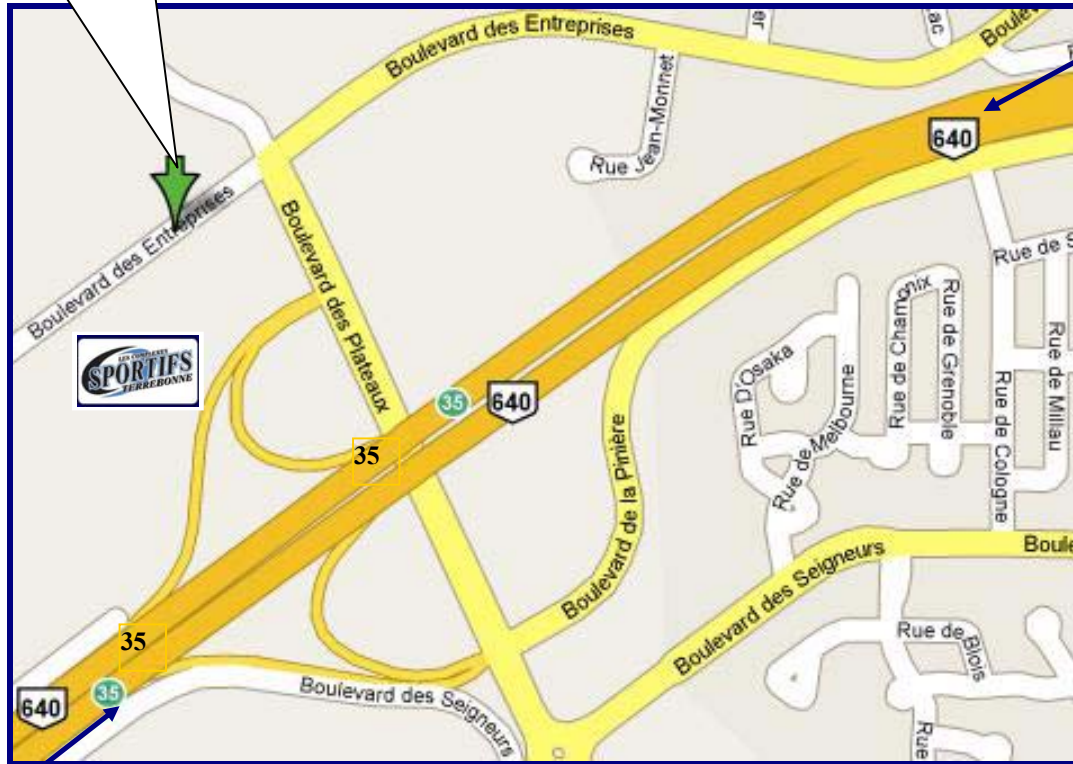

**ARÉNA DE TERREBONNE :
2485 boul. des Entreprises**

À partir de Repentigny:

- Prendre l'autoroute 640 Ouest en direction de St-Eustache.
- Prendre la sortie 35 vers le Boulevard des Entreprises/ Boulevard des Seigneurs.
- Tourner à gauche sur le Boulevard des Plateaux.
- Tourner à gauche sur le Boulevard des Entreprises.
- L'aréna des Complexes Sportifs Terrebonne est à gauche.

À partir de St-Eustache:

- Prendre l'autoroute 640 en direction de Repentigny.
- Prendre la sortie 35 vers le Boulevard des Entreprises/ Boulevard des Seigneurs.
- Tourner à gauche sur le Boulevard des Plateaux.
- Tourner à gauche sur le Boulevard des Entreprises.
- L'aréna des Complexes Sportifs Terrebonne est à gauche.

À partir de Montréal :

- Prendre l'autoroute 25 Nord en direction de Terrebonne.
- Prendre la sortie 25 vers l'autoroute 640 Ouest.
- Prendre l'autoroute 640 Ouest en direction de St-Eustache.
- Prendre la sortie 35 vers le Boulevard des Entreprises/ Boulevard des Seigneurs.
- Tourner à gauche sur le Boulevard des Plateaux.
- Tourner à gauche sur le Boulevard des Entreprises.
- L'aréna des Complexes Sportifs Terrebonne est à gauche.